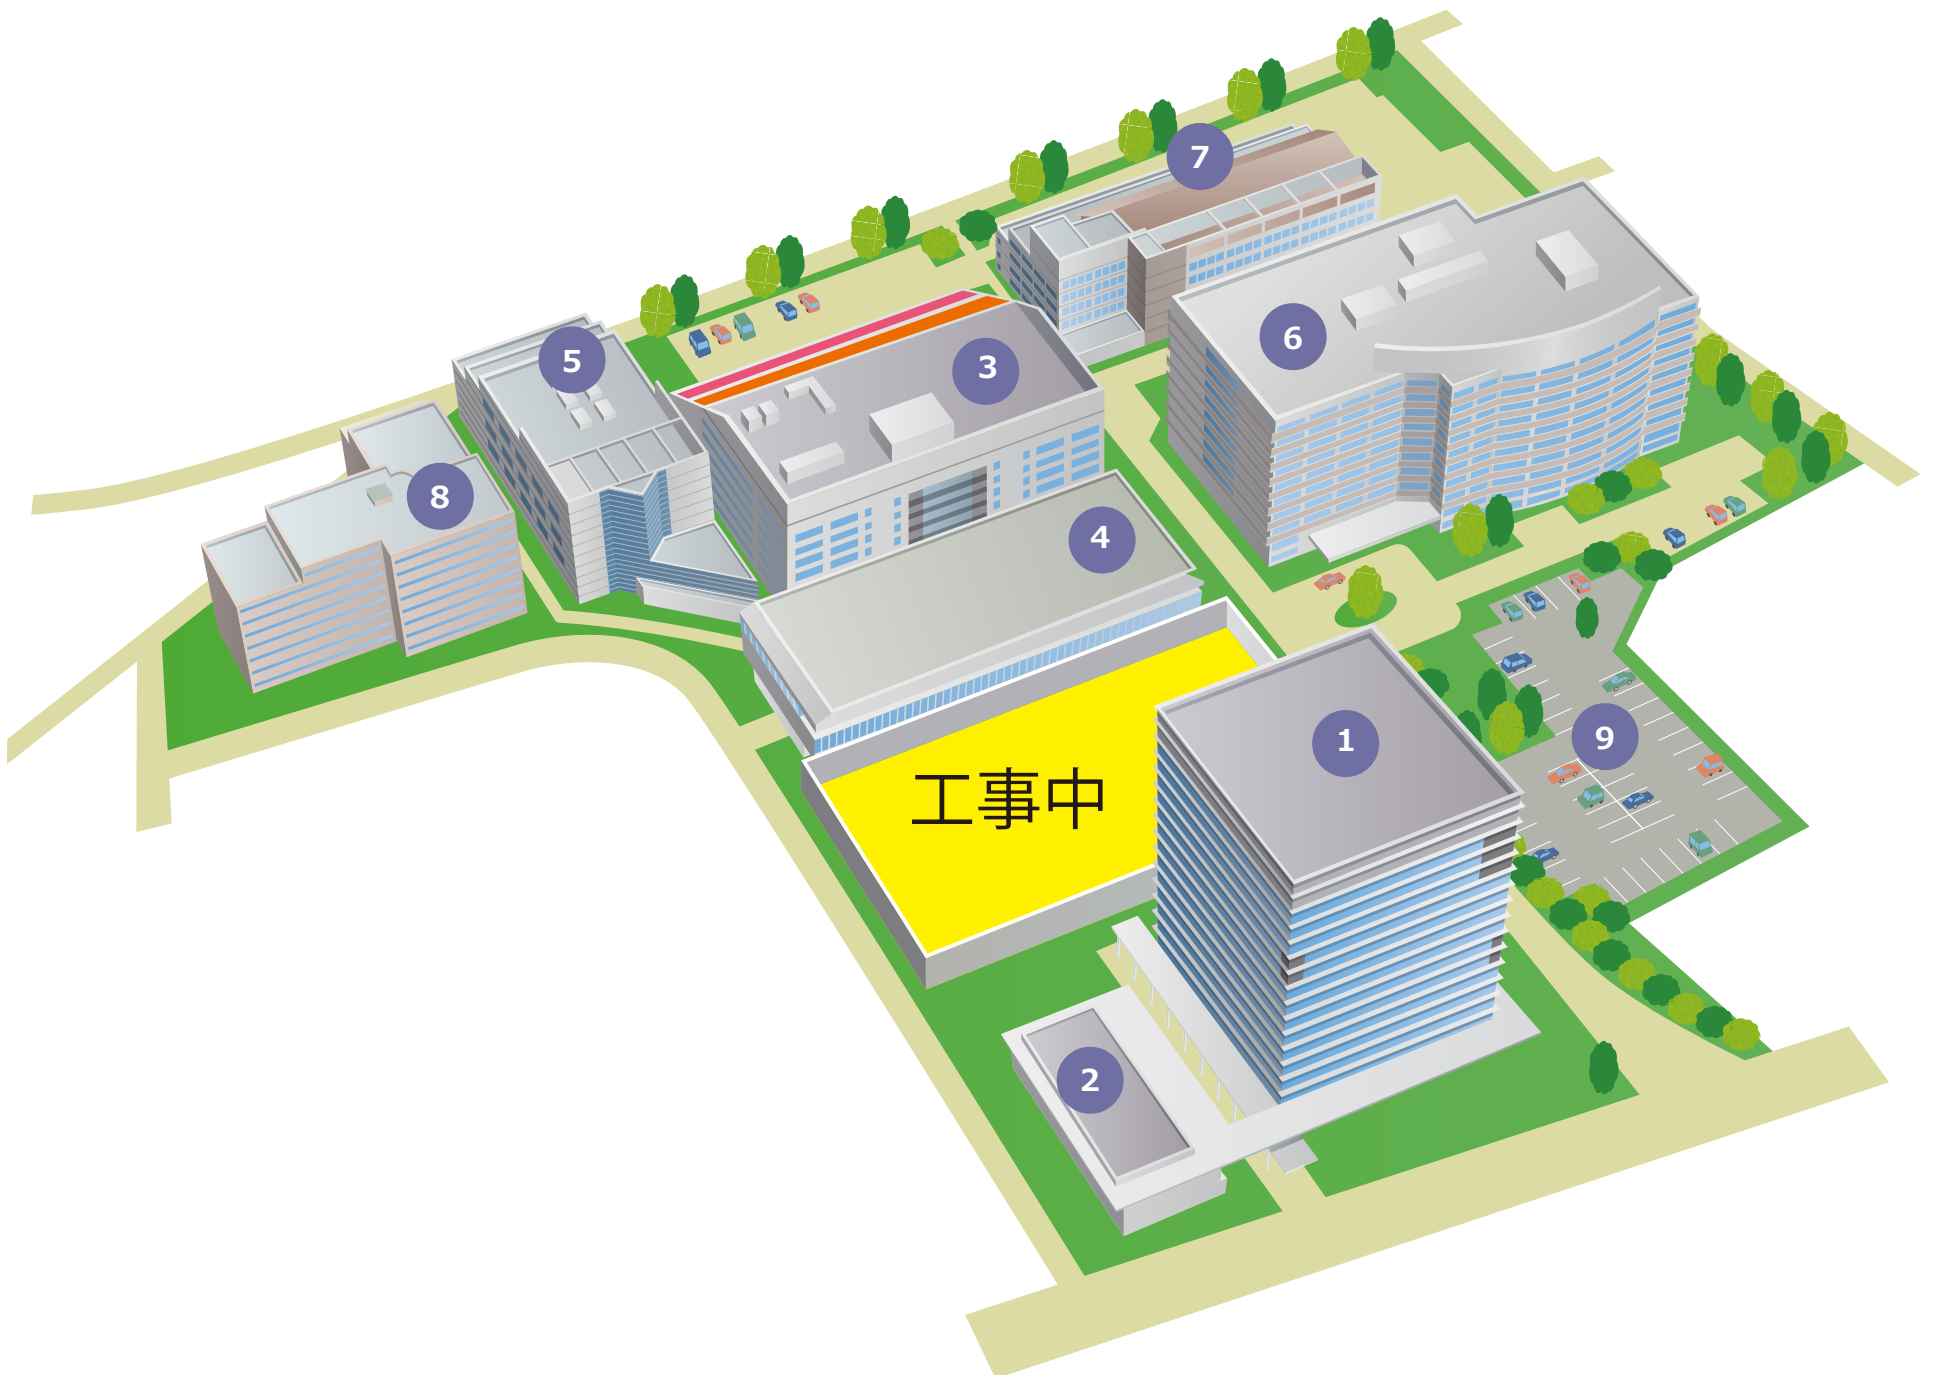

白金キャンパス イラストマップ

- ①北里研究所／北里大学 プラチナタワー
- ②北里柴三郎記念館
- ③薬学部 1号館
- ④薬学部 2号館
- ⑤北里生命科学研究所・大学院感染制御科学府棟（薬学部コンベンションホール）
- ⑥北里研究所病院
- ⑦アネックス棟（東洋医学総合研究所・臨床研究機構）
- ⑧職員宿舎棟
- ⑨駐車場