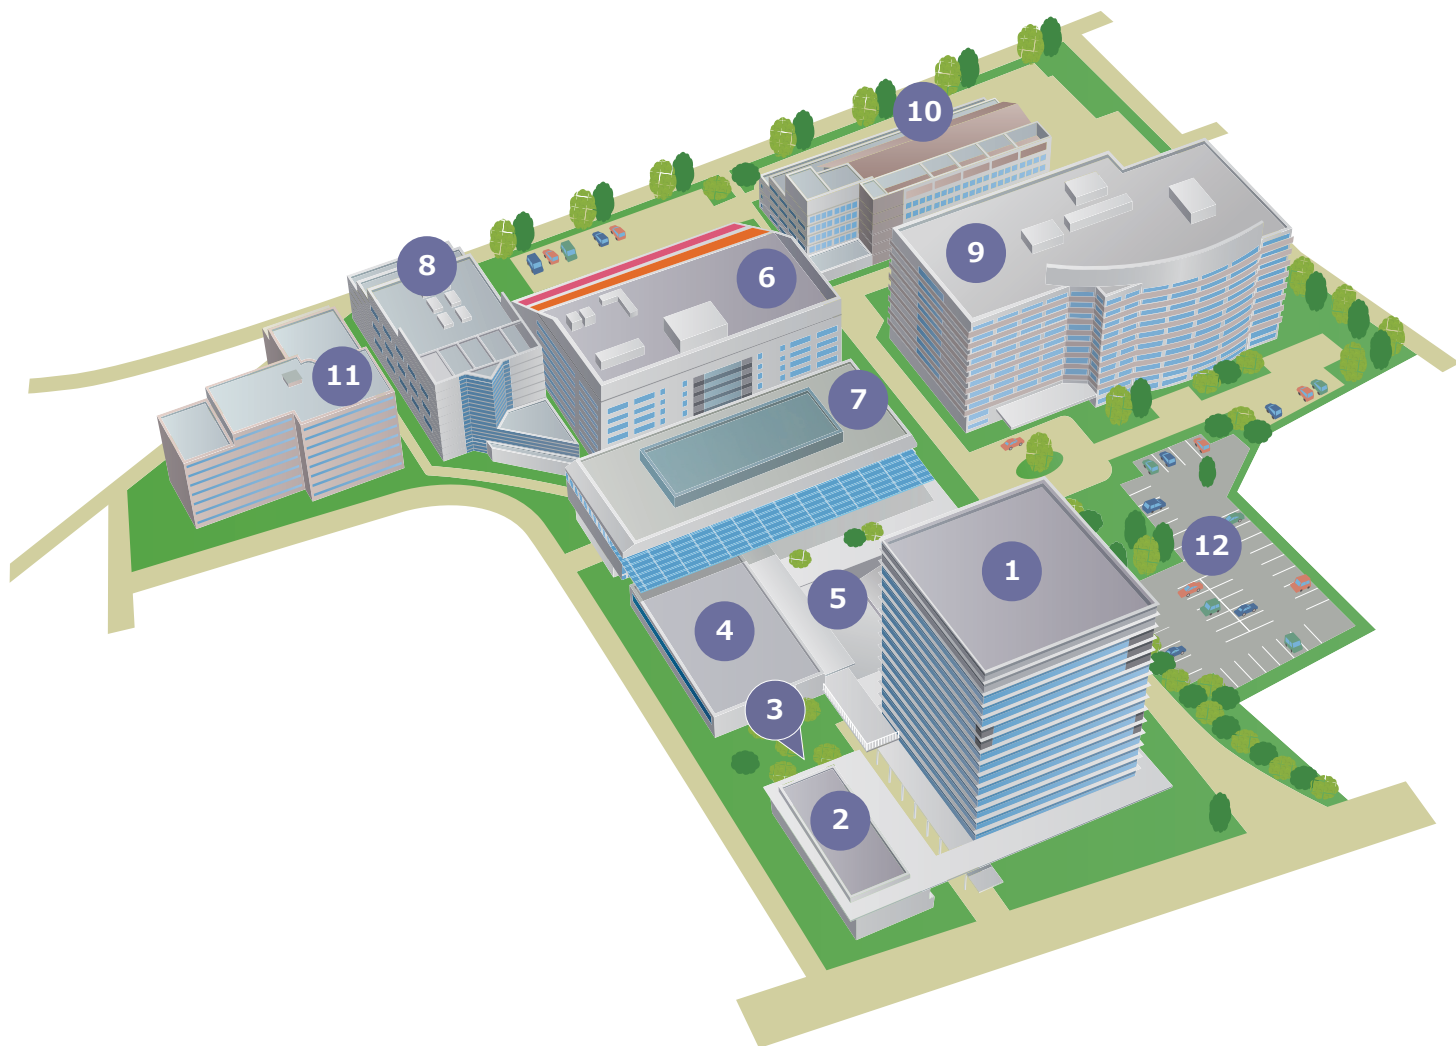

白金キャンパス イラストマップ

- ①北里研究所 / 北里大学プラチナタワー
- ②北里柴三郎記念館
- ③白金図書館（地下）
- ④プラチナアリーナ（体育館）
- ⑤ソフィアプラザ
- ⑥薬学部 1 号館
- ⑦薬学部 2 号館
- ⑧北里生命科学研究所・大学院感染制御科学府棟（大村記念ホール）
- ⑨北里研究所病院
- ⑩アネックス棟（東洋医学総合研究所 他）
- ⑪職員宿舎棟
- ⑫駐車場